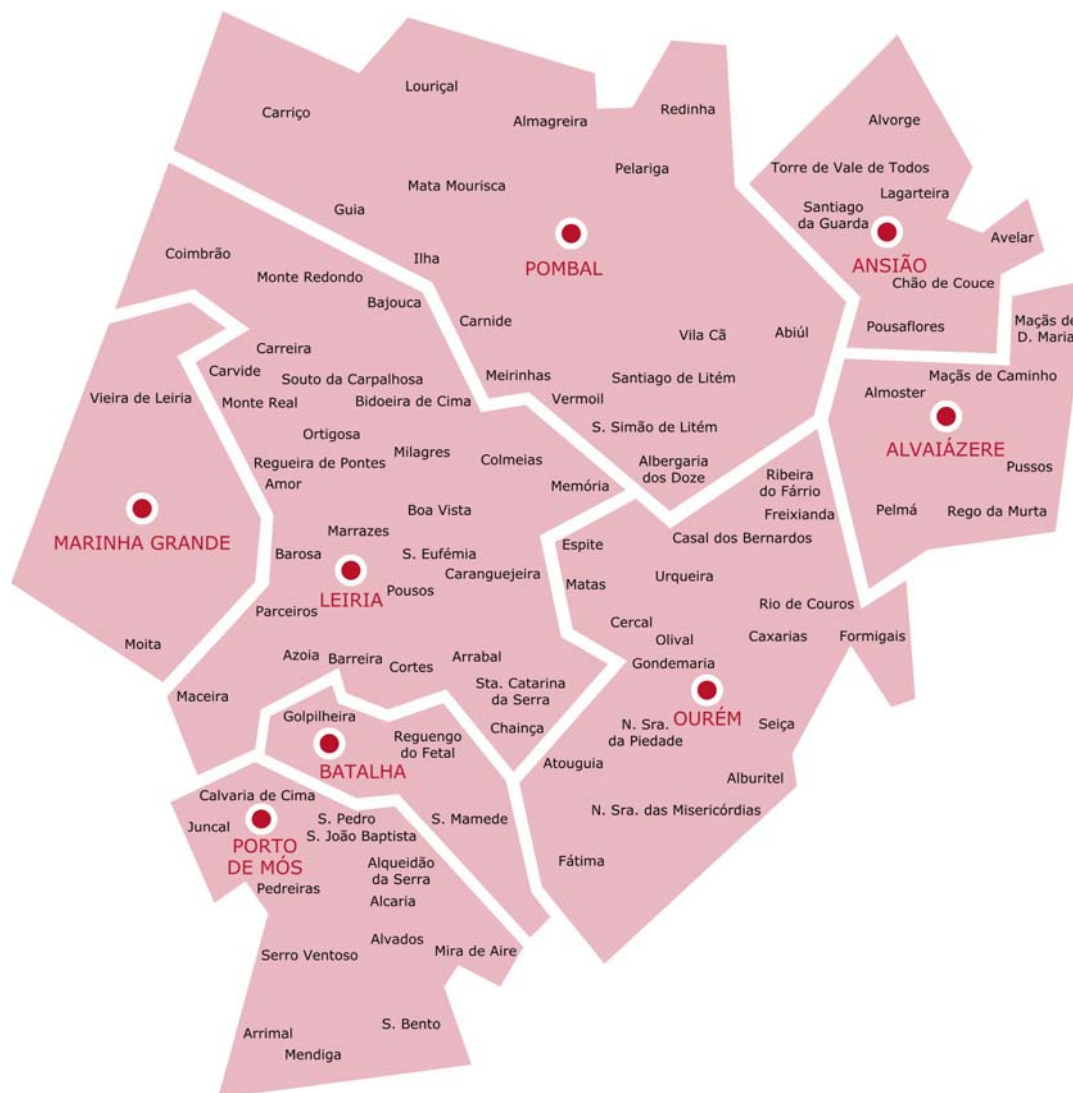

Sumário

- Parceiros do Leiria Região Digital (LRD)
- “Zona” de abrangência
- Objectivos do LRD
- Composição e Descrição do projecto
- Serviços on-line

Parceiros

“Zona” de abrangência

8 Municípios
2500 Km² de Área
320.000 habitantes

“Zona” de abrangência

8 Municípios
99 Freguesias
2500 Km² de Área
320.000 habitantes

Objectivos do Projecto

Colocar as Tecnologias da Informação e da Comunicação (TICs) ao serviço do **desenvolvimento regional** e da melhoria da **qualidade de vida dos cidadãos**.