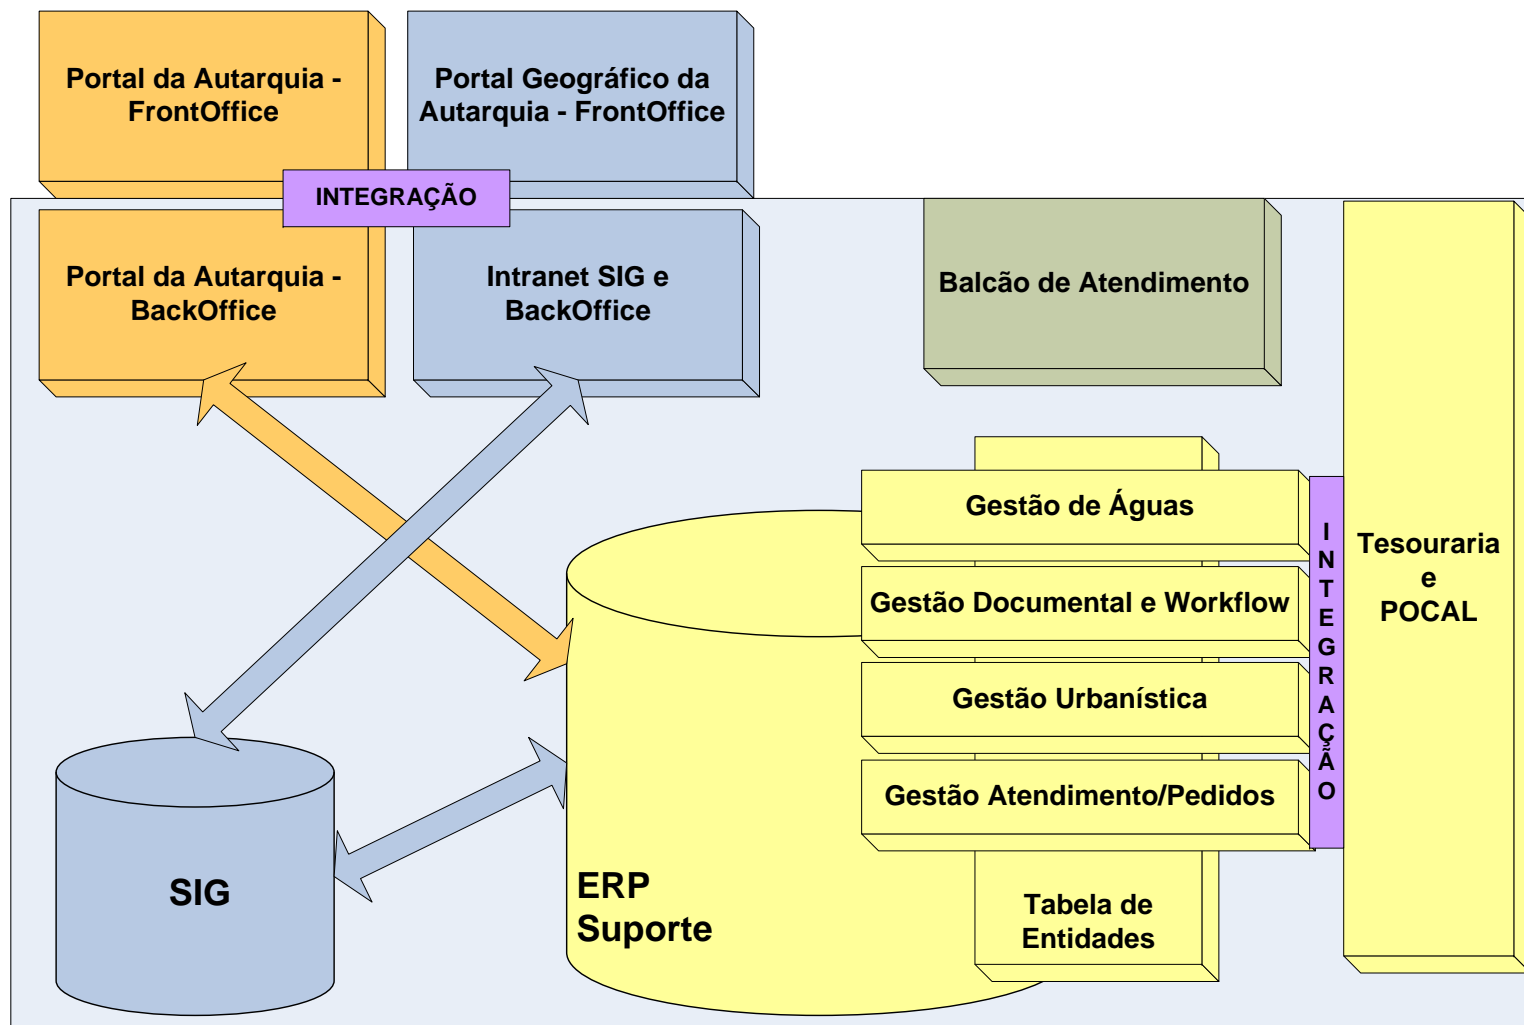

Portal Regional

Serviços online (cont)

- Vertente Turística
 - Directório regional de hotelaria e restauração.
 - Central de Reservas Regional.
 - Catálogo Oferta Turística Regional.
 - Destinos / Roteiros online.
 - Agenda de eventos regionais.
 - Venda de produtos regionais.
 - Galeria de Imagens.

Descrição do Projecto

Sistema de Informação Autárquico – Situação Inicial

Descrição do Projecto

Sistema de Informação Autárquico –Serviços online

Descrição do Projecto

Sistema de Informação Autárquico – Integração com SIG

Redes Camarárias

- Reestruturação das redes autárquicas.
- Criação de **Redes Municipais** interligando edifícios autárquicos e diversos locais de interesse público.
- Instalação de Soluções de VoIP (Voz sobre IP) e de videovigilância.

Descrição do Projecto

Turismo

- Plataforma multi-canal de informação, comunicação e prestação de serviços para a indústria turística da região.

Polo InfoTecnológico

- **Portal temático** contendo **serviços de Internet seguros** adequados às necessidades das empresas, nomeadamente às do **cluster de moldes**.
- Criação de serviços de apoio à modernização e actualização das empresas de moldes.