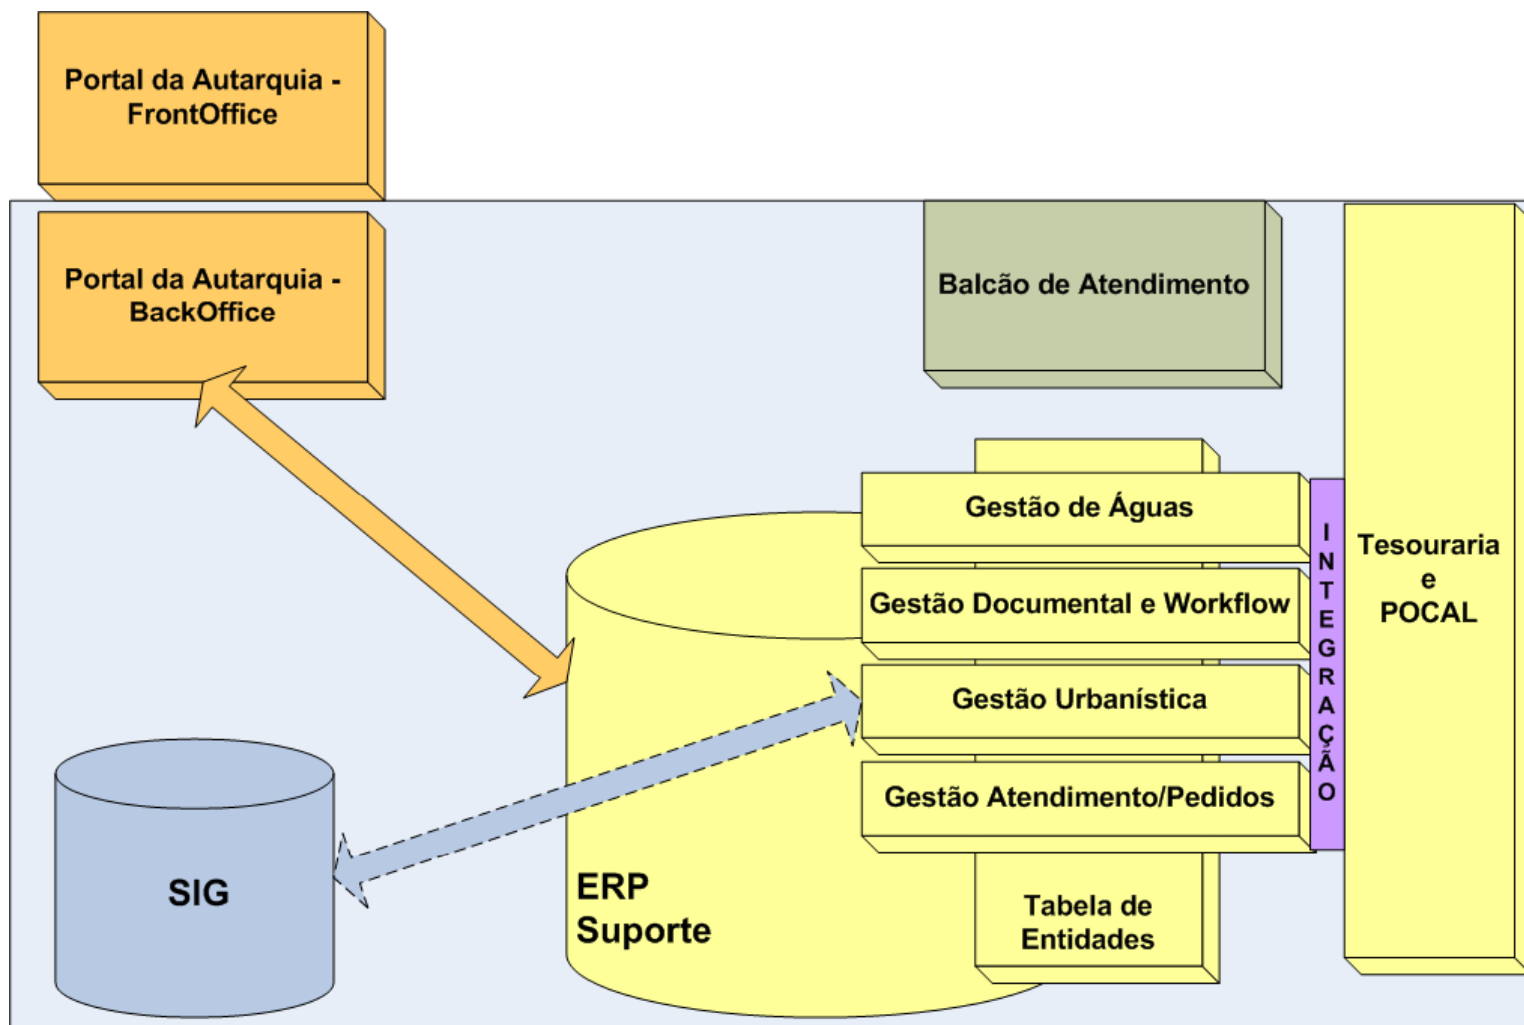

Portal Regional

Serviços online (cont)

- Vertente Turística
 - Directório regional de hotelaria e restauração.
 - Central de Reservas Regional.
 - Catálogo Oferta Turística Regional.
 - Destinos / Roteiros online.
 - Agenda de eventos regionais.
 - Venda de produtos regionais.
 - Galeria de Imagens.

Descrição do Projecto

Governo Electrónico Local

- Autarquias online: Informações, deliberações, editais, anúncios de concursos públicos, etc.
- Contactos de serviços municipais e de autarcas.
- Formulários e serviços online para cidadãos e empresas.
- Pagamentos online de taxas e licenças.
- Criação de balcões de atendimento municipal nas Freguesias.
- Integração dos diversos sistemas de informação existentes, ou a instalar, nas autarquias.

Descrição do Projecto

Sistema de Informação Autárquico – Situação Inicial

Descrição do Projecto

Sistema de Informação Autárquico –Serviços online

Descrição do Projecto

Sistema de Informação Autárquico – Integração com SIG

Redes Camarárias

- Reestruturação das redes autárquicas.
- Criação de **Redes Municipais** interligando edifícios autárquicos e diversos locais de interesse público.
- Instalação de Soluções de VoIP (Voz sobre IP) e de videovigilância.