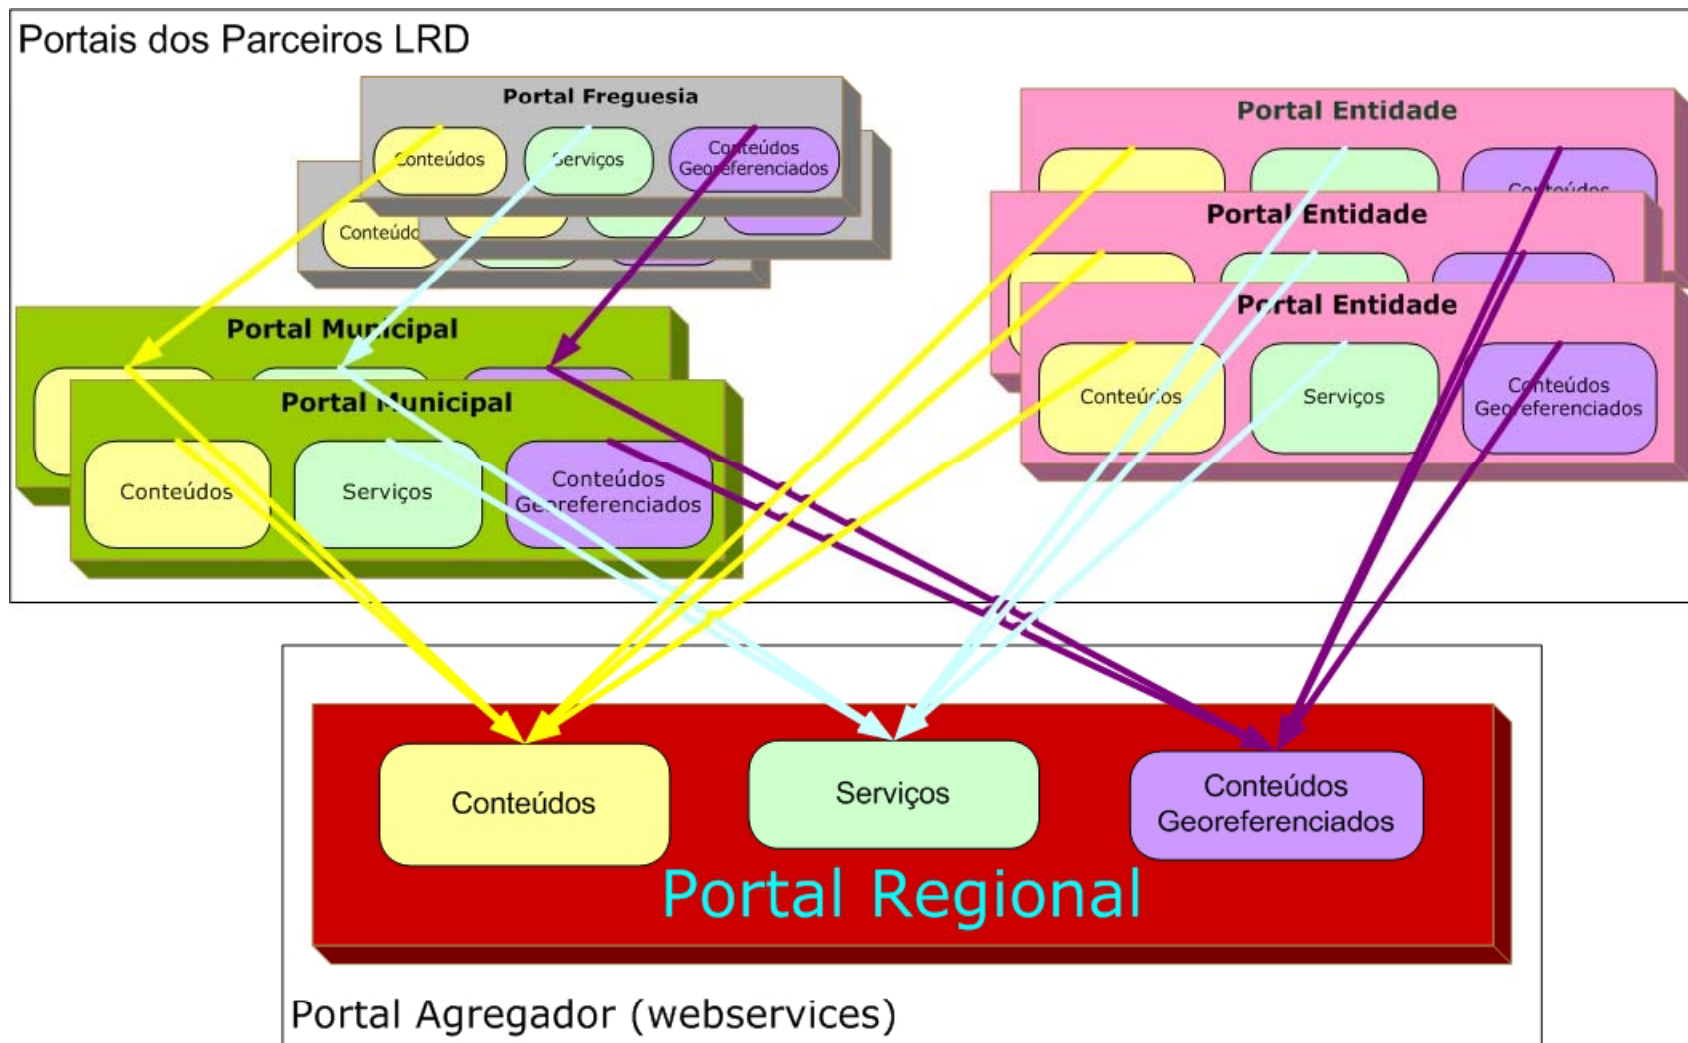

Mau

Descrição do Projecto

Portal Regional

Serviços online

- Autárquicos:
 - Requerimentos: actividades económicas, ocupação via pública, ciclomotores, cemitérios, etc.
 - Consulta de processos de obras particulares.
 - Consulta e pagamentos de água e resíduos sólidos.
 - Pagamentos online de taxas e licenças.
 - Reclamações, Alertas.
 - Aquisição de bilhetes para espectáculos.
 - ...