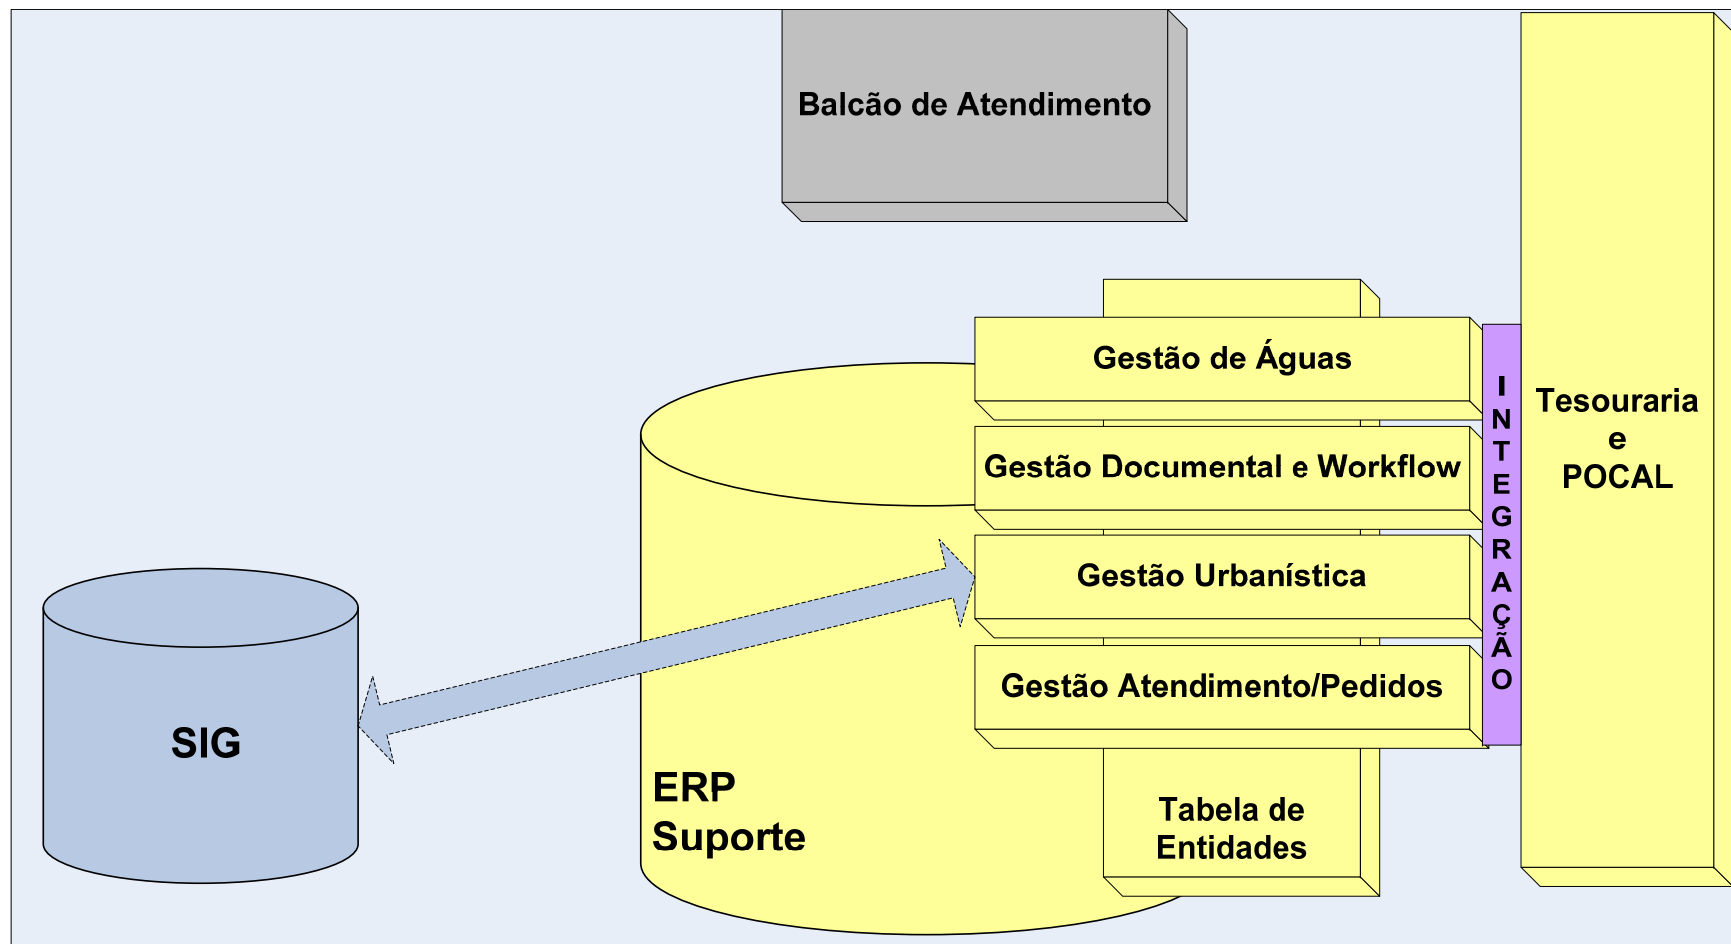

Portal Regional

Serviços online (cont)

- Vertente Turística
 - Directório regional de hotelaria e restauração.
 - Central de Reservas Regional.
 - Catálogo Oferta Turística Regional.
 - Destinos / Roteiros online.
 - Agenda de eventos regionais.
 - Venda de produtos regionais.
 - Galeria de Imagens.

Descrição do Projecto

Sistema de Informação Autárquico – Situação Inicial

Descrição do Projecto

Sistema de Informação Autárquico –Serviços online

Descrição do Projecto

Sistema de Informação Autárquico – Integração com SIG