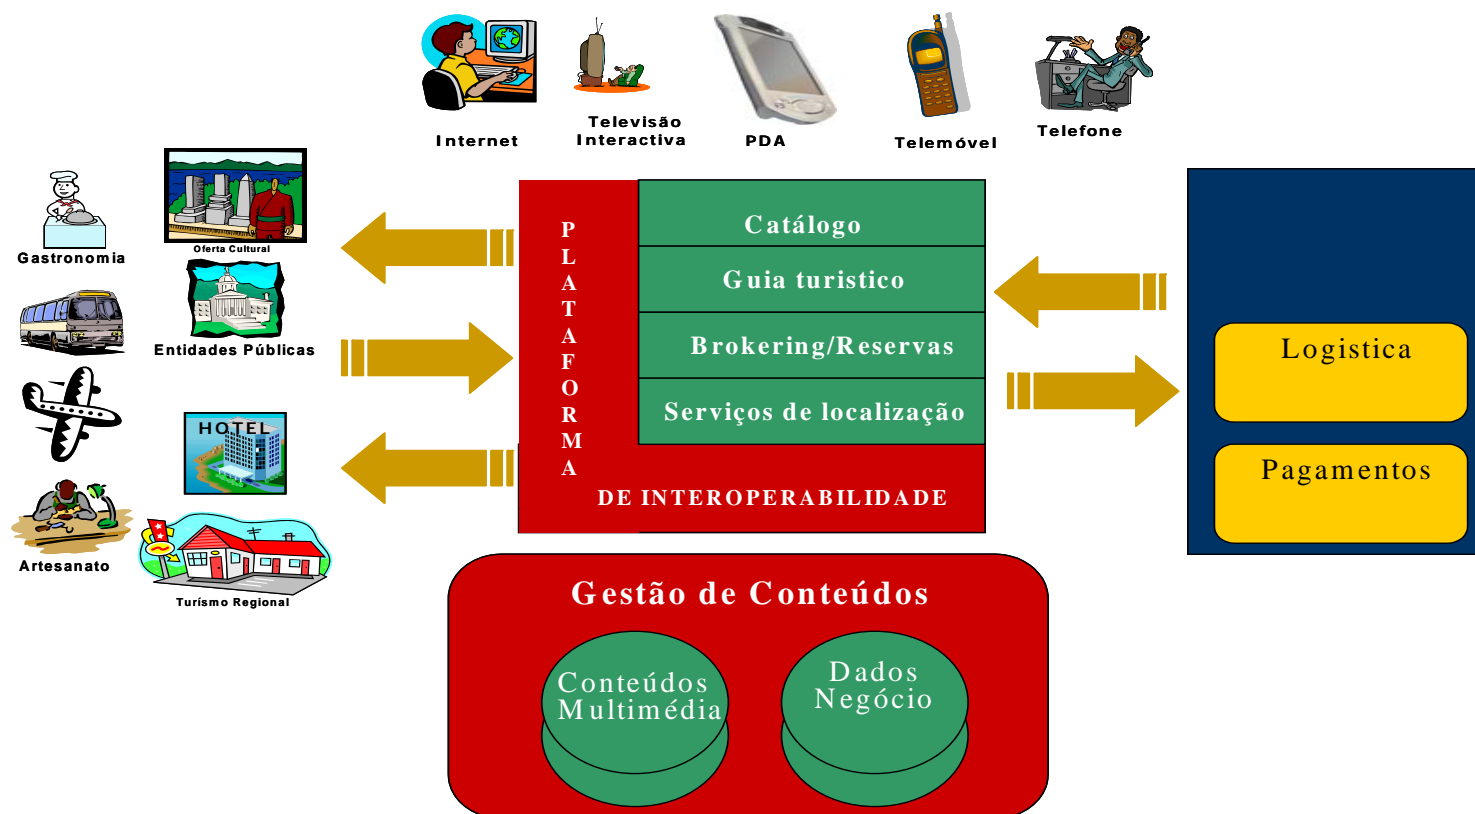

Redes Camarárias

- Reestruturação das redes autárquicas.
- Criação de **Redes Municipais** interligando edifícios autárquicos e diversos locais de interesse público.
- Instalação de Soluções de VoIP (Voz sobre IP) e de videovigilância.

Descrição do Projecto

Acessibilidades e Animação

- Acesso gratuito à internet em eventos regionais.
- 300 Pontos de acesso à Internet em espaços públicos: computadores, quiosques, redes sem fios.
- Carro da Net.

Descrição do Projecto

Turismo

- Plataforma multi-canal de informação, comunicação e prestação de serviços para a indústria turística da região.

Polo InfoTecnológico

- **Portal temático** contendo **serviços de Internet seguros** adequados às necessidades das empresas, nomeadamente às do **cluster de moldes**.
- Criação de serviços de apoio à modernização e actualização das empresas de moldes.